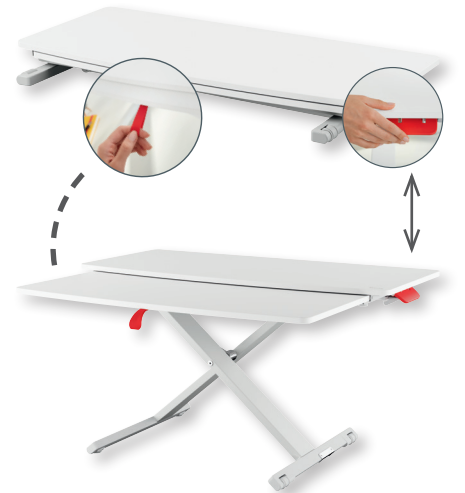

ÉCONOMISEZ
30%

**TOP
HIT!**

COMMANDEZ SANS
ATTENDRE.

par pièce
84.83
au lieu de 121.18

Ballon d'assise LEITZ® Ergo Active

- ergonomique
- avec antibasculement
- encourage le mouvement des muscles du dos et du haut du corps
- livré avec balle intérieure sans phtalates, housse en tissu, pompe à air manuelle, 2 bouchons de fermeture, un extracteur de bouchons et un mode d'emploi

Ø 650 mm

N° cde	Taille de l'utilisateur • Poids max. • Couleur	1 PCE
123654289	1,56 - 1,80 m • 150 kg • gris foncé	84.83

LEITZ®

par pièce
65.68
au lieu de 84.18

Tapis antifatigue LEITZ® Ergo Cosy

- favorise une meilleure posture
- pour améliorer la circulation
- prévient la fatigue des pieds, des jambes et du dos
- design compact avec poignée
- en mousse résistante et souple
- convient pour le travail debout
- dimensions: L 457 x H 20 x P 560 mm

N° cde	1 PCE
123690089 gris velours	65.68

LEITZ®

par pièce dès
139.96
au lieu de 179.46

Station de travail assis/debout LEITZ® Ergo Cosy

- en bois et ABS
- encourage l'utilisateur à réduire le travail sédentaire et incite à la mobilité
- réglage pneumatique de la hauteur
- livrée montée
- garantie: 5 ans

sans plateau coulissant

N° cde	1 PCE
123330085 gris	139.96

avec plateau coulissant

N° cde	1 PCE
123320085 gris	238.85

LEITZ®

Sous-main Q-CONNECT®

- en PP
- antidérapant, incassable, antireflet, reste plat, couleur résistante à la lumière et lavable
- coins arrondis
- avec bordure fine

530 x 400 mm

N° cde	1 PCE
941011003 bleu	7.96
941011009 noir	7.96
941011100 transparent	7.96

630 x 500 mm

N° cde	1 PCE
941012003 bleu	9.99
941012009 noir	9.99
941012100 transparent	9.99

par pièce dès
7.96
au lieu de 10.92