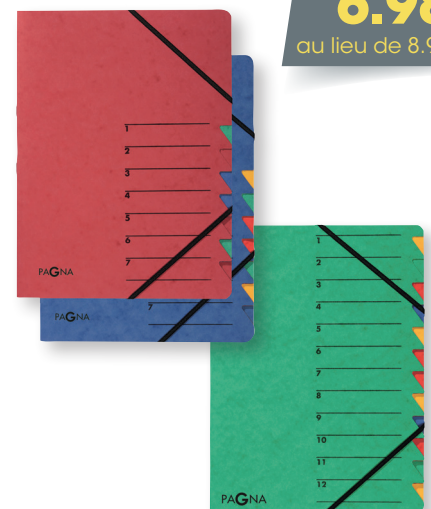

par pièce dès
6.98
au lieu de 8.93