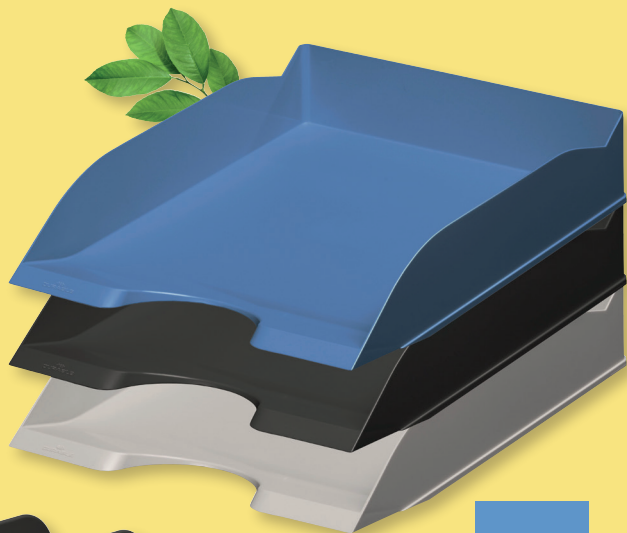

par pièce dès
9.34
au lieu de 11.98

Cahier SIGEL Re-Up Softcover

- couverture en coques de grains de café
- papier sans acide
- blanc
- en chutes de coton, 100 g/m²
- 100 pages
- végétal
- format env. A5

TOP HIT!

COMMANDEZ SANS ATTENDRE.

ÉCONOMISEZ 30%

par pièce dès
3.38
au lieu de 4.81

DURABLE ECO opaque

- en PS recyclé
- certification: The Blue Angel

pot à crayons

- dimensions: H 100 mm, Ø 80 mm