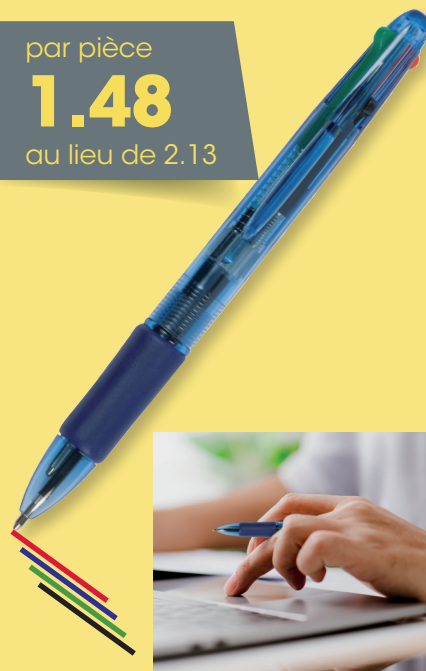

ÉCONOMISEZ
30%

**TOP
HIT!**

COMMANDEZ SANS
ATTENDRE.

par pièce

1.48

au lieu de 2.13

Stylo bille quatre couleurs Q-CONNECT®

- mécanisme coulissant
- couleurs de l'encre: rouge, bleu, vert et noir
- non rechargeable
- largeur de trait 0,7 mm